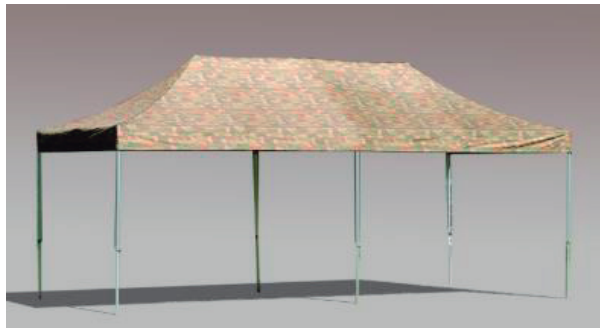

PRODUCTO	3x9
DESCRIPCION	Toldo y estructura completa
PESO:	29 Kg
ALTURA:	2.6 mts ajustable a 3.15 mts
MATERIAL DE LA LONA:	Poliéster revestido PVC impermeable
MATERIAL DE ESTRUCTURA:	Aluminio de 40 mm x 1,5 mm
POSICIONES DE ALTURA:	4
PLEGADO:	25 cm x 1.25 mts alto